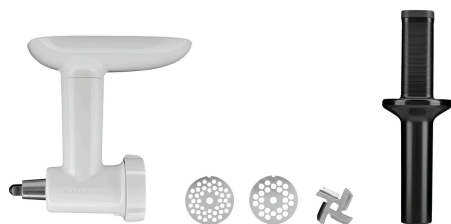

Fleischwolf zur KitchenAid

- Farbe: Weiß
- Passend zur KitchenAid: 5KPM5EWH
  Heavy Duty 5KSM7591X
  K45 Universal 5KSM45EWH
  K45 Universal 5KSM45EWH MP
  Professional 1.3 HP 5KSM7990XEWH
- Eigenschaften: -

Art.-Nr. A150000
GTIN 4016098101372

Zitruspresse zu Kitchen Aid

- Farbe: Weiß
- Passend zur KitchenAid: 5KPM5EWH
  Heavy Duty 5KSM7591X
  K45 Universal 5KSM45EWH
  K45 Universal 5KSM45EWH MP
  Professional 1.3 HP 5KSM7990XEWH

Art.-Nr. A150003
GTIN 4016098101402