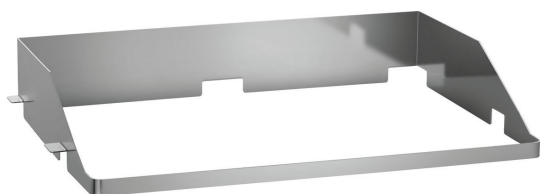

Griddleplatte 700, B800, glatt

Beschreibung

Features

- Heizzonen getrennt regelbar: Ja
- Unterbau-Art: Offen
- Anschlusswert: 10 kW | 400 V | 50 Hz
- Geräte-Anschluss: 3 NAC
- Kontrollleuchte: Aufheizen
Ein/Aus
- Typ: Standgerät
- Sicherheitsthermostat: Ja
- Anzahl Heizzonen: 2
- Material Bratfläche: Stahl
- Maße Bratfläche: B 720 x T 445 mm
- Ausführung Bratfläche: Glatt
- Inklusive: -
- Betriebsart: Elektro
- Material: CNS 18/10
- Wichtiger Hinweis: -
- Höhenverstellbar: 850 mm bis 900 mm

► Weiter auf der nächsten Seite

Griddleplatte 700, B800, glatt

- Füße höhenverstellbar: Ja
- Serie: 700
- Maße: B 800 x T 700 x H 850 mm
- Gewicht: 70,8 kg

Griddleplatte 700, B800, glatt Ergänzungsprodukte

Spritzschutz 780

- Ablagerost: Nein
- Material: Edelstahl
- Wichtiger Hinweis: -
- Maße: B 777 x T 555 x H 125 mm
- Gewicht: 3,2 kg

Art.-Nr. 285076
GTIN 4015613638270

Verschluss-Stopfen

- Farbe: Weiß
- Material: Kunststoff
- Wichtiger Hinweis: -
- Durchmesser: 60 mm
- Maße: B 60 x T 60 x H 60 mm
- Gewicht: 0,3 kg

Art.-Nr. 286099
GTIN 4015613626802

Kombi-Kratzer, gerade Klinge

- Eigenschaften: Klinge austauschbar
- Ausgelegt für: Stahlplatten
Roste
- Wichtiger Hinweis: -
- Material: Kunststoff
Aluminium
- Maße: B 110 x T 210 x H 30 mm