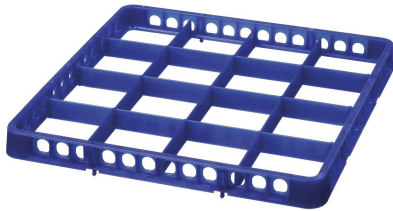

## Gläserkorb, 16 Fächer

- ▶ Korbgröße: 500 x 500 mm
- ▶ Korbhöhe: 183 mm

- ▶ 16 Fächer
- ▶ Fachgröße: 111 x 111 mm

### Beschreibung

Die stapelbaren Spülmaschinenkörbe von Bartscher sorgen für gute Spülergebnisse, gutes Korbandling und für eine saubere und sichere Aufbewahrung.

### Features

- Fachgröße: 111 x 111 mm
- Innenhöhe: 166 mm
- Material: Kunststoff
- Wichtiger Hinweis: -
- Stapelbar: Ja
- Eigenschaften: -
- Korbgröße: 500 x 500 mm
- Anzahl Fächer: 16
- Farbe: Braun
- Ausführung: Geteilt
- Geeignet für: Gläser  
Tassen
- Maße: B 500 x T 500 x H 183 mm
- Gewicht: 2,7 kg

### Spülkorbteiler 500-16F DBL

- Fachgröße: 111 x 111 mm
- Innenhöhe: 42 mm
- Material: Kunststoff
- Wichtiger Hinweis: -
- Stapelbar: Ja
- Eigenschaften: -
- Korbgröße: 500 x 500 mm

Art.-Nr. 5362  
GTIN 4015613654102