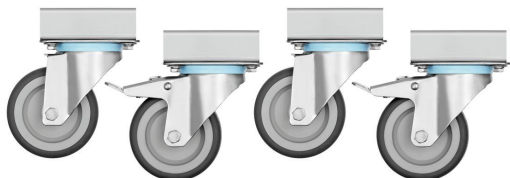

Gasherd 70060

Ergänzungsprodukte

Lenkrollen 4 St. S700

- Lenkrollen: 4 Lenkrollen, 2 feststellbar
- Durchmesser Rollen: 100 mm
- Tragfähigkeit max., je: 100 kg
- Material: Kunststoff
  Gummibeschichtet
- Wichtiger Hinweis: -
- Maße: B 85 x T 170 x H 121 mm

Art.-Nr. 285088
GTIN 4015613665986

Kraftreiniger F1L, 2er-Set

- Ausgelegt für: Hartnäckige Verunreinigungen, insbesondere im Küchenbereich
  Grill- und Kombidämpferreinigung (ohne Reinigungssystem)
- Inhalt: 2 x 1 Liter
- Ausführung: Flüssig
  Hochkonzentrat

Art.-Nr. 173078
GTIN 4015613731926

Intensiv-Kraftreiniger F1L, 2er-Set

- Bestellmengenheit: 1 Karton (2 Flaschen)
- Inhalt: 2 x 1 Liter
- Ph-Wert: 14
- HACCP-konform: Ja
- Chlorfrei: Ja
- Phosphatfrei: Ja
- Inklusive: 1 Sprühkopf

Art.-Nr. 173080
GTIN 4015613731933