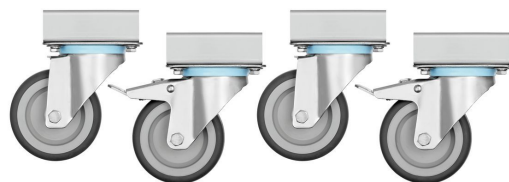

Lenkrollen 4 St. S700

- Lenkrollen: 4 Lenkrollen, 2 feststellbar
- Durchmesser Rollen: 100 mm
- Tragfähigkeit max., je: 100 kg
- Material: Kunststoff
  Gummibeschichtet
- Wichtiger Hinweis: -
- Maße: B 85 x T 170 x H 121 mm

Art.-Nr. 285088
GTIN 4015613665986