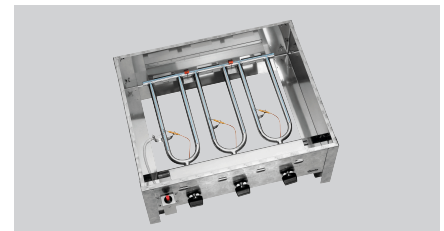

Gas-Tischbräter TB1000PF

- ▶ Grillpfanne aus Stahl, emailliert
- ✓ Maße: B 705 x T 540 x H 43 mm

- ▶ Betrieb nur mit Flüssiggas
- ✓ 3 Gasdüsen-Sets 0,8 mm inklusive

Beschreibung

Schneller Aufbau, leichtes Handling – Praktisches Auftischgerät zum Grillen und Braten mit Gas im Außenbereich.

Features

- Material Pfanne: Stahl
Emailliert
- Maße Pfanne: B 705 x T 540 x H 43 mm
- Anschlusswert: 10 kW
- Gas-Art: Flüssiggas
- Zünd-Art: Piezo-Zündung
- Anschluss: 1/4"
- Regeldruck: 50 mbar
- Verbrauch: 728 g / Std.
- Anzahl Brenner: 3
- Überhitzungsschutz: Nein
- Ausführung: Grillpfanne
- Inklusive: 3 Gasdüsen-Sets 0,8 mm (30 mbar, 37 mbar, 50 mbar)
- Material: Edelstahl
- Wichtiger Hinweis: Betrieb nur mit Flüssiggas
Nur für den Außeneinsatz geeignet
- Maße: B 705 x T 560 x H 275 mm

▶ Weiter auf der nächsten Seite

Gas-Tischbräter TB1000PF

- Gewicht: 13,9 kg

Gas-Tischbräter TB1000PF Ergänzungsprodukte

Gas-Anschluss-Set, nur Außenbereich

- Für gewerblichen Einsatz geeignet: Ja
- Einsetzbar im: Außenbereich
- Wichtiger Hinweis: Nur für den Außeneinsatz geeignet
- Set bestehend aus: 1 Niederdruckregler
1 Schlauch
1 Schlauchbruchsicherung

Art.-Nr. 825152
GTIN 4015613419015

Kraftreiniger F1L, 2er-Set

- Ausgelegt für: Hartnäckige Verunreinigungen, insbesondere im Küchenbereich
Grill- und Kombidämpferreinigung (ohne Reinigungssystem)
- Inhalt: 2 x 1 Liter
- Ausführung: Flüssig
Hochkonzentrat