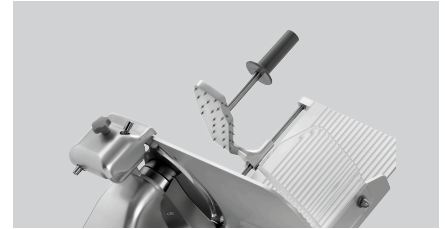

Aufschnittmaschine PRO 300-G

Beschreibung

Leistungstark und wartungsarm – Getriebe-Aufschnittmaschine für den anspruchsvollen Einsatz in Großküchen- und Metzgereibetrieben. Ausgelegt für das Schneiden von Wurst und Käse.

Features

- | | |
|-----------------------|--|
| • Kontrollleuchte: | Ein/Aus |
| • Anschlusswert: | 0,4 kW 230 V 50 Hz |
| • Ein-/Ausschalter: | Ja |
| • Durchmesser Messer: | 300 mm |
| • Drehzahl max.: | 270 U / Min. |
| • Mit Messerschärfer: | Ja |
| • Länge Kabel: | 1,5 m |
| • Steuerung: | Knebel |
| • Magnetschalter: | Nein |
| • Aufschnittführung: | Ja |
| • Restehalter: | Ja |
| • Material: | Aluminium |
| • Wichtiger Hinweis: | - |
| • Ausführung: | Schrägschneider / Schwerkraftschneider Getriebemaschine |
| • Schnittstärke: | 1 - 30 mm |
| • Schnittlänge: | 250 mm |

► Weiter auf der nächsten Seite

► Ausgelegt für Wurst und Käse

► Effizienter Restehalter

► Einfache Reinigung

► Saubere Aufschnittführung

► Praktischer Messerschärfer

Aufschnittmaschine PRO 300-G

- Schnitthöhe: 220 mm
- Ausführung Schlitten: 2 Griffe
Abnehmbar
Verchromt
- Messerschutz: 1-fach
- Schutzart: IP 33
Schalter IP 67
- Ausgelegt für: Käse
Wurst
Schinken
- Inklusive: 1 Messer 300 Basic
1 Werkzeug zum Messeraustausch
- Maße: B 547 x T 615 x H 545 mm
- Gewicht: 36 kg

Aufschnittmaschine PRO 300-G Ergänzungsprodukte

Messer 300, Wellenschliff

- Durchmesser Messer: 300 mm
- Ausführung Messer: Wellenschliff
- Ausgelegt für: Wurst
- Wichtiger Hinweis: -
- Material: Edelstahl
Hartverchromt
- Maße: B 300 x T 300 x H 23 mm