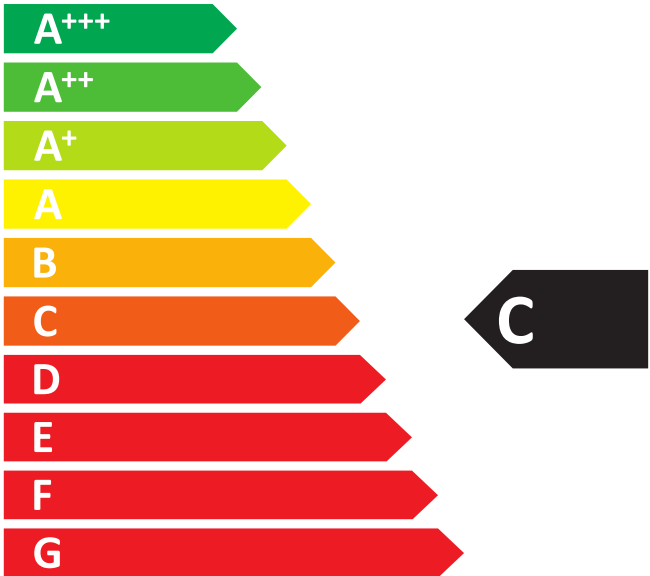

**ENERG**  
енергия · ενεργεια

**Bartscher**  
**Kühltisch**

**110856MA**

ENERGIA · ЕНЕРГИЯ · ΕΝΕΡΓΕΙΑ  
ENERGIJA · ENERGY · ENERGIE  
ENERGI

**931**  
kWh/annum

**184** L

**0** L

**4**

30°C-55%

2015/1094-IV