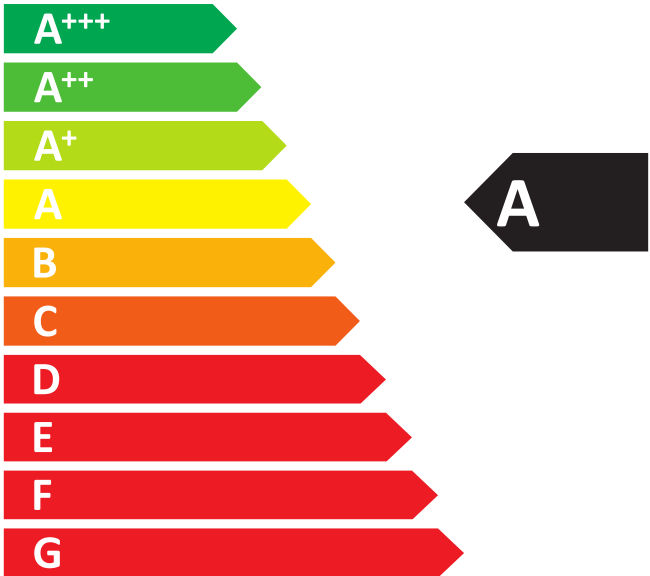

**ENERG**  
енергия · ενεργεια

**Bartscher**

**Kühlschrank**

**700804**

ENERGIA · ЕНЕРГИЯ · ΕΝΕΡΓΕΙΑ  
ENERGIJA · ENERGY · ENERGIE  
ENERGI

**303**  
kWh/annum

**443** L

**0** L

**4**  
30°C-55%

2015/1094-IV